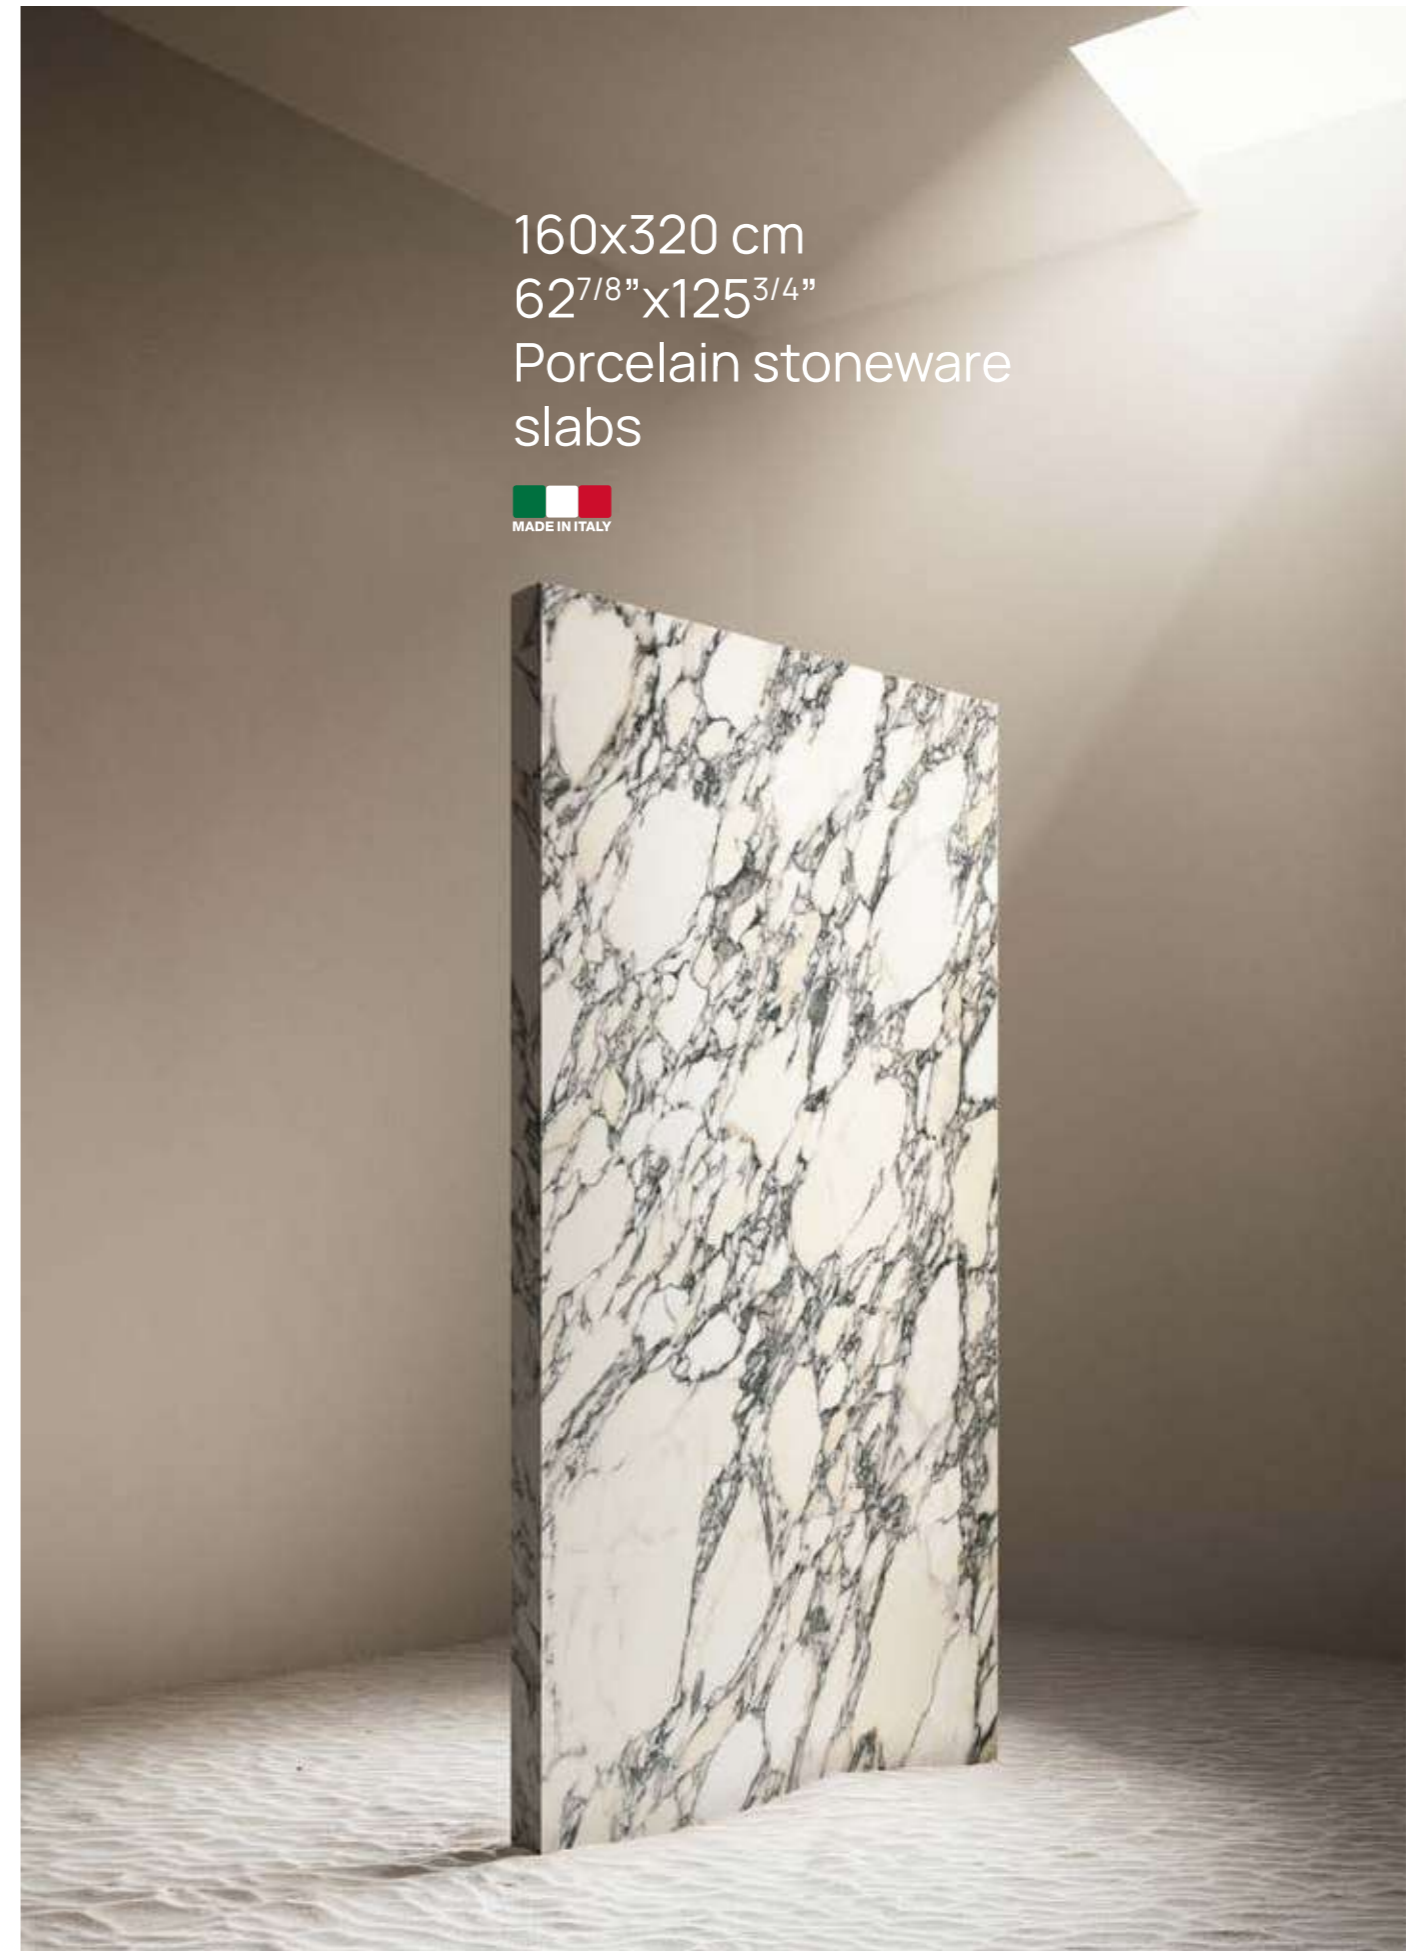

A brand of excellence for the most innovative surfaces in the ceramic industry.

Un brand d'eccellenza per le superfici più innovative del settore ceramico.

Italstone has chosen to invest in the most advanced and sustainable technologies to create unique products: large-format slabs with outstanding performance, both aesthetically and technically.

Italstone ha scelto di puntare sulle tecnologie più evolute e più sostenibili per creare prodotti unici: grandi lastre ultra-performanti sia dal punto di vista estetico che tecnico.

160x320 cm
62^{7/8}"x125^{3/4}"

Porcelain stoneware
slabs